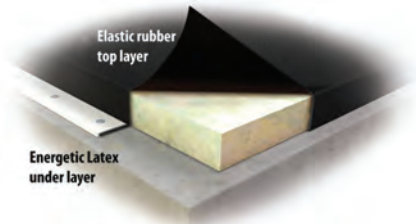

MAMMOUTH Koematrassen - Energetic® Ecolatex systeem

Duurzame en robuuste koematras

De Mammouth koematrassen

- Blijft veerkrachtig, vervormt niet
- Is comfortabel en duurzaam
- Wordt niet glad
- Koeien staan eenvoudig op
- Is goed te reinigen
- Behoeft weinig tot geen zaagsel
- Is arbeidsbesparend

Topmat van 100% natuurlijk rubber

De 9mm topmat is degelijk en bestaat uit 100% natuurlijk rubber. Het rubber is versterkt door een koordlaag die voorkomt dat de mat uitloopt. De bovenzijde van de topmat is afgewerkt met een weefselprofiel, waardoor optimale grip gegarandeerd is. De rubberen toplaag kan gereinigd worden met een hoge druk reiniger (max. 120 bar vlakstraal).

Energetic® Ecolatex onderlaag

Het unieke, elastische Energetic® Ecolatex bevat een hoog gehalte aan natuurlijk rubber. Het "geheugen" van dit natuurlijke rubber zorgt voor een blijvende, comfortabele elasticiteit. Geen enkel ander materiaal kent een vergelijkbare elasticiteit.

Energetic® latex is waterafstotend, schimmelwerend en heeft een bacterieremmende werking.

Technische specificaties

Breedte

1800mm andere breedtes op aanvraag

Lengte

Rollen tot 50m

Dikte Rubber

9mm