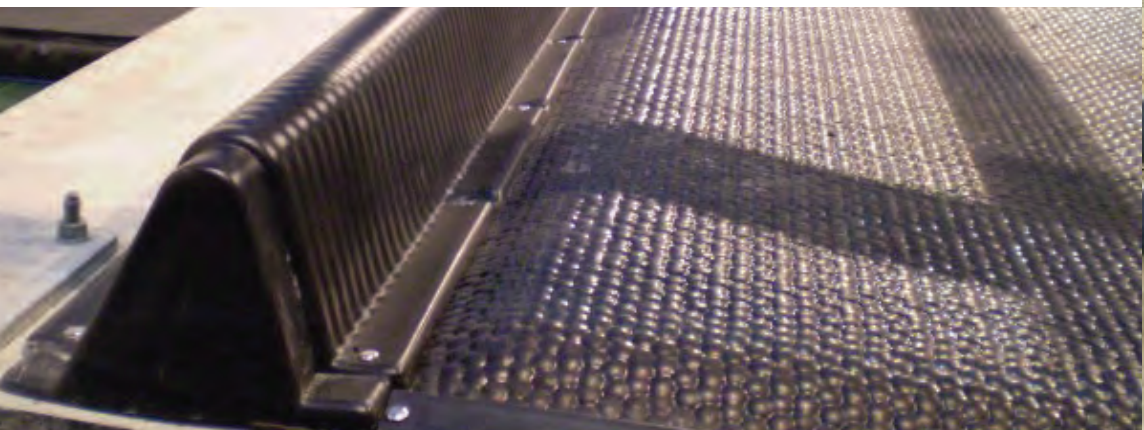

Relaxboard knieboom

Maakt comfort compleet

De Relaxboard is een ligplaatsbegrenzing voor alle soorten ligboxbedekkingen, om te voorkomen dat dieren te ver naar voren in de box gaan liggen en daardoor de box bevuild of problemen krijgen bij het opstaan. Het vervangt balken, buizen, lint e.d.

De Relaxboard heeft effectieve diervriendelijk gebogen vormen, die plaats besparen en koeien toelaat eenvoudig te gaan liggen en op te staan zonder haken of schuren.

Om ruimte te besparen is de voorkant uitgevoerd met afgeronde hoeken en een grotere helling dan aan de achterkant die de aanvoer van zaagsel beter mogelijk maakt.

Gesloten , sterk en dicht

Door de gekozen constructie zijn de uiteinden altijd afgesloten. De elementen overlappen elkaar onderling, zodat een doorgaande vorm ontstaat met versterkende tussenwanden op elke gewenste lengte.

Materiaal

Geheel uitgevoerd in HDPE. Zeer sterk en resistent tegen grote temperatuurverschillen en dat niet verouderd. Relaxboard is geproduceerd door middel van thermovorming, een productiewijze die ervoor zorgt dat het kunststof minder stress- en breukgevoelig is. Dit in tegenstelling tot het goedkopere 'rotomolding'.

AGRIprom
totaal koe comfort

Technische specificaties

Breedte
Lengte
Hoogte
Materiaal

230mm
2100mm
150mm
HDPE