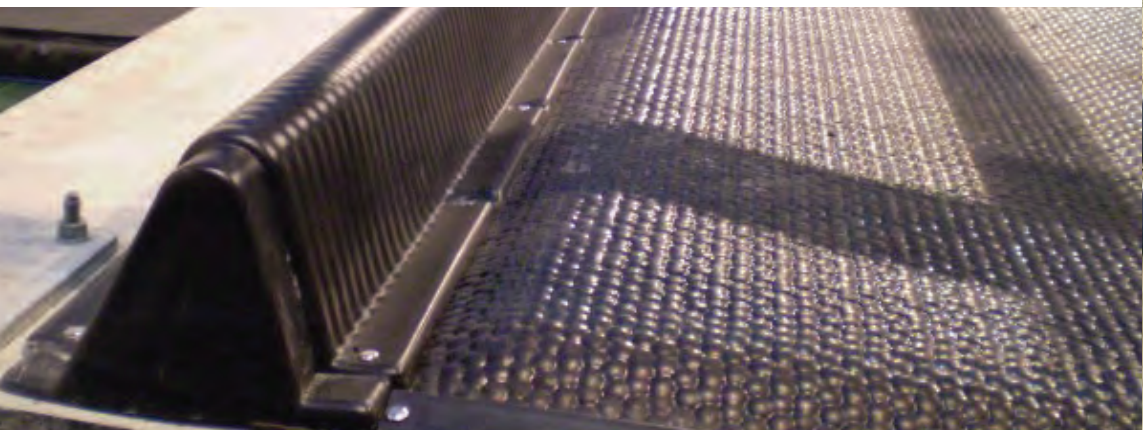

Relaxboard knieboom

Maakt comfort compleet

De Relaxboard is een ligplaatsbegrenzing voor alle soorten ligboxbedekkingen, om te voorkomen dat dieren te ver naar voren in de box gaan liggen en daardoor de box bevuilen of problemen krijgen bij het opstaan. Het vervangt balken, buizen, lint e.d.

De Relaxboard heeft effectieve diervriendelijk gebogen vormen, die plaats besparen en koeien toelaat eenvoudig te gaan liggen en op te staan zonder haken of schuren.

Om ruimte te besparen is de voorkant uitgevoerd met afgeronde hoeken en een grotere helling dan aan de achterkant die de aanvoer van zaagsel beter mogelijk maakt.

Gesloten , sterk en dicht

Door de gekozen constructie zijn de uiteinden altijd afgesloten. De elementen overlappen elkaar onderling, zodat een doorgaande vorm ontstaat met versterkende tussenwanden op elke gewenste lengte.

Materiaal

Geheel uitgevoerd in HDPE. Zeer sterk en resistent tegen grote temperatuurverschillen en dat niet verouderd. Relaxboard is geproduceerd door middel van thermovorming, een productiewijze die ervoor zorgt dat het kunststof minder stress- en breukgevoelig is. Dit in tegenstelling tot het goedkopere 'rotomolding'.

AGRIprom
totaal koe comfort

Technische specificaties

Breedte
Lengte
Hoogte
Materiaal

230mm
2100mm
150mm
HDPE